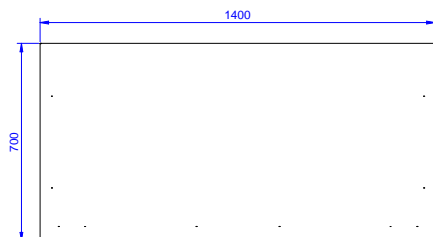

Opcijska dodatna oprema

- Set kotača za ormarić, 4 PNC 855299
kotača-(2 s kočnicama),
D=1000 mm

ODOBRENJE: _____

Prednja/e

Bočna/o

Gornja/e

Ključne informacije:

Širina ormarića:	
132801 (MAS1400SPN)	1345 mm
Dubina ormarića:	645 mm
Visina ormarića:	1797 mm
Vanjske dimenzije, širina:	1400 mm
Vanjske dimenzije, dubina:	700 mm
Vanjske dimenzije, visina:	2000 mm
Neto težina:	120 kg