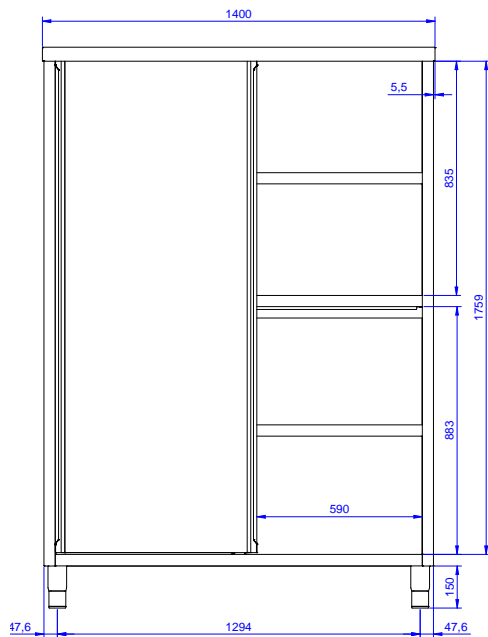

Kratke specifikacije

Br. stavke: _____

Izrađen od nehrđajućeg čelika. Unutarnji zavaren okvir od nehrđajućeg čelika. Jedinstveni spoj panela na unutarnji okvir. Središnje police prilagodljive po visini, nosači i unutarnja vrata od nehrđajućeg čelika. Klizna vrata sa zvučnom izolacijom. Na podesivim nogicama po visini.

Glavne značajke

- Ručke od nehrđajućeg čelika za bolju higijenu i pouzdanost.
- Čvrstoća, stabilnost i pouzdanost stola precizno su ispitani.

Konstrukcija

- Pojačani bočni i bazni paneli od nehrđajućeg čelika AISI 304.
- Čvrsta vrata izrađena od nehrđajućeg čelika, upijaju zvuk i kližu po vodilicama unutar okvira jedinice, u ravnini s prednjim rubom.
- Jednostavan pristup unutrašnjosti ormarića na svim pozicijama uz samo dvoja vrata.
- Opremljen s tri police, jednom uglavljenom u sredini i dvije koje se mogu postaviti na različitim visinama.
- Središnja polica od nehrđajućeg čelika s podvrnutim rubovima i poprečnim pojačanjem od nehrđajućeg čelika.
- 100 mm povišenje sa 10 mm zaobljenim kutom i 13mm dubine, dizajniran za korištenje uz zid.
- Osnovna, bazna poloča ima 40 mm visok profil, debljine je 8/10, s povišenim rubovima i ojačanjem. Zavarena je za nogice za dodatno ojačanje strukture.
- Dvoja klizna vrata s dvostrukom stjenkom savršeno prijanjaju prednjem dijelu okvira i mogu se ukloniti radi lakšeg čišćenja unutrašnjosti.
- Nogice od 304 AISI nehrđajućeg čelika, 150 mm visine i 54 mm promjera, podesive za -35/+25mm.

Opcijska dodatna oprema

- Set kotača za ormarić, 4 PNC 855299
kotača-(2 s kočnicama),
D=1000 mm

ODOBRENJE: _____

Prednja/e

Bočna/o

Gornja/e

Ključne informacije:

Širina ormarića:	
132801 (MAS1400SPN)	1345 mm
Dubina ormarića:	645 mm
Visina ormarića:	1797 mm
Vanjske dimenzije, širina:	1400 mm
Vanjske dimenzije, dubina:	700 mm
Vanjske dimenzije, visina:	2000 mm
Neto težina:	120 kg