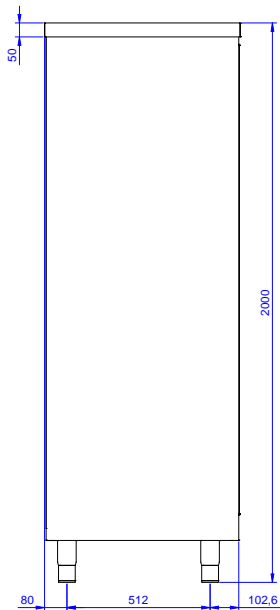

Glavne značajke

- Ručke od nehrđajućeg čelika za bolju higijenu i pouzdanost.
- Čvrstoća, stabilnost i pouzdanost stola precizno su ispitani.

Konstrukcija

- Pojačani bočni i bazni paneli od nehrđajućeg čelika AISI 304.
- Čvrsta vrata izrađena od nehrđajućeg čelika, upijaju zvuk i kližu po vodilicama unutar okvira jedinice, u ravnini s prednjim rubom.
- Jednostavan pristup unutrašnjosti ormarića na svim pozicijama uz samo dvoja vrata.
- Opremljen s tri police, jednom uglavljenom u sredini i dvije koje se mogu postaviti na različitim visinama.
- Središnja polica od nehrđajućeg čelika s podvrnutim rubovima i poprečnim pojačanjem od nehrđajućeg čelika.
- 100 mm povišenje sa 10 mm zaobljenim kutom i 13mm dubine, dizajniran za korištenje uz zid.
- Osnovna, bazna poloča ima 40 mm visok profil, debljine je 8/10, s povišenim rubovima i ojačanjem. Zavarena je za nogice za dodatno ojačanje strukture.
- Dvoja klizna vrata s dvostrukom stjenkom savršeno prijanjaju prednjem dijelu okvira i mogu se ukloniti radi lakšeg čišćenja unutrašnjosti.
- Nogice od 304 AISI nehrđajućeg čelika, 150 mm visine i 54 mm promjera, podesive za -35/+25mm.

Opcijska dodatna oprema

- Set kotača za ormarić, 4 PNC 855299
kotača-(2 s kočnicama),
D=1000 mm

ODOBRENJE: _____

Prednja/e

Bočna/o

Gornja/e

Ključne informacije:

Širina ormarića:	
132801 (MAS1400SPN)	1345 mm
Dubina ormarića:	645 mm
Visina ormarića:	1797 mm
Vanjske dimenzije, širina:	1400 mm
Vanjske dimenzije, dubina:	700 mm
Vanjske dimenzije, visina:	2000 mm
Neto težina:	120 kg